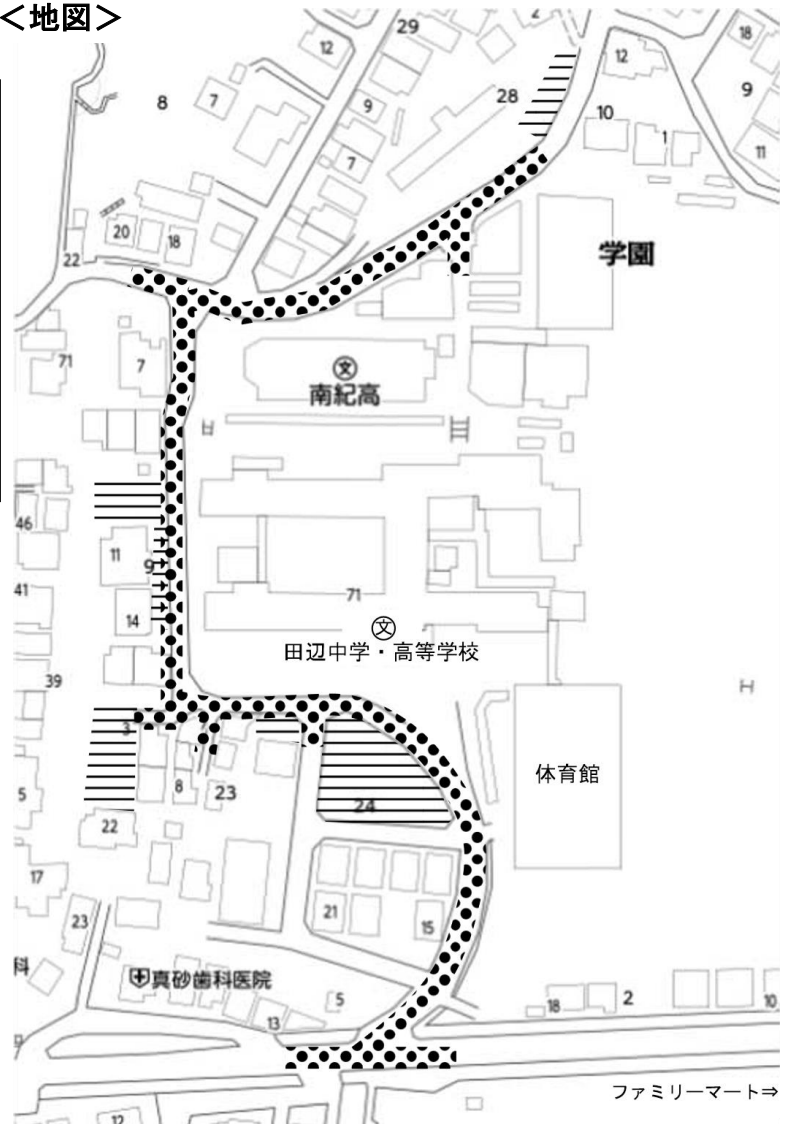

平成29年6月8日

保護者各位

和歌山県立田辺中学校・高等学校 PTA
会長 稗 田 敦
和歌山県立田辺中学校・高等学校
校長 中 山 浩 樹

PTA からのお知らせ

ご存知でしたか？

お子さんの車での送迎場所は決められています。

正門前・裏門前付近での車の停車・乗降車は、生徒にとって大変危険な状況を引き起こします。

わが子の友人を、親の車でケガをさせるような悲劇は、絶対あってはなりません。学校付近の送迎禁止区域については、ホームページでもお知らせしていますが、一部のご家庭で周知徹底されていないのが現状です。

こどもの目の前で、親がルール違反をするのはやめましょう。

<生徒の送迎時の配慮事項>

1. 通学時間帯
登校時間帯 (7:50~8:30)
下校時間帯 (15:30~16:30)
2. 地図中の  の道路と  の駐車場では、通学時間帯は送迎車での乗降は禁止となります。
車の停車や乗降車は絶対に行わないでください。

<地図>

ご理解とご協力、
よろしくお願いたします。