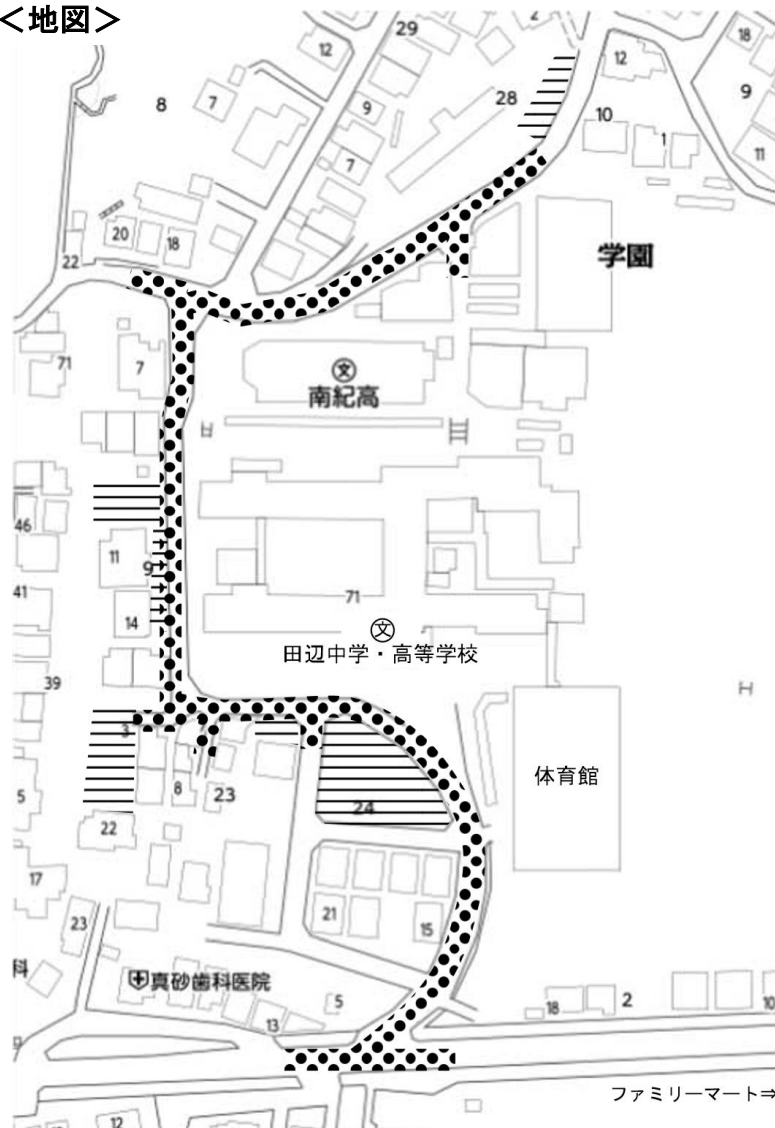

お子さんの車での送迎場所は決められています。

正門前・裏門前付近での車の停車・乗降車は、生徒にとって大変危険な状況を引き起こします。

わが子の友人を、親の車でケガをさせるような悲劇は、絶対あってはなりません。学校付近の送迎禁止区域については、ホームページでもお知らせしていますが、一部のご家庭で周知徹底されていないのが現状です。

こどもの目の前で、親がルール違反をするのはやめましょう。

<生徒の送迎時の配慮事項>

1. 通学時間帯
登校時間帯 (7:50~8:30)
下校時間帯 (15:30~16:30)
2. 地図中の  の道路と  の駐車場では、通学時間帯は送迎車での乗降は禁止となります。
車の停車や乗降車は絶対に行わないでください。

<地図>

ご理解とご協力、

よろしくお願いたします。