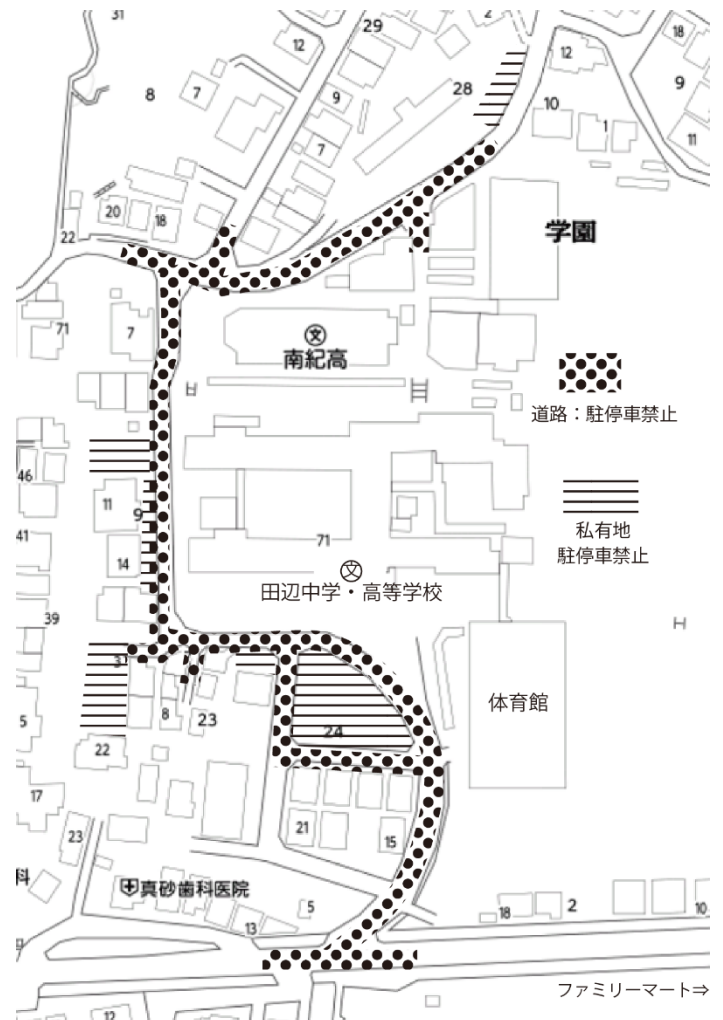

保護者各位

和歌山県立田辺中学校・高等学校 PTA
会長 上野友和
和歌山県立田辺中学校・高等学校
校長 中山浩樹

PTA からのお知らせ

ご存知でしたか？

車で生徒を送迎する場所は決められています。

**正門前・裏門前付近での停車・生徒の乗り降りは
衝突事故など、大変危険な状況を引き起す恐れがあります。**

「雨が降っているから」「遅刻しそうだから」・・・様々な理由で、校門近くに車を停める保護者が多くおられます。学校では未然に事故を防ぐため、付近の送迎禁止区域について担任の先生から、またホームページでも繰り返しお知らせしています。しかし、一部のご家庭で周知徹底されていないのが現状です。わが子を・友人を、親の車でケガをさせるような悲劇は、絶対あってはなりません。

こどもの目の前で、親がルール違反をするのはやめましょう。

<地図>

<送迎時の配慮事項>

1. 通学時間帯は
登校時間帯 (7:50~8:30)
下校時間帯 (15:30~16:30)
2. 地図中の  の道路と  の駐車場では、通学時間帯は送迎車での乗降は禁止となります。車の停車・乗降車は絶対に行わないでください。

保護者の皆様の

ご協力をお願いいたします。