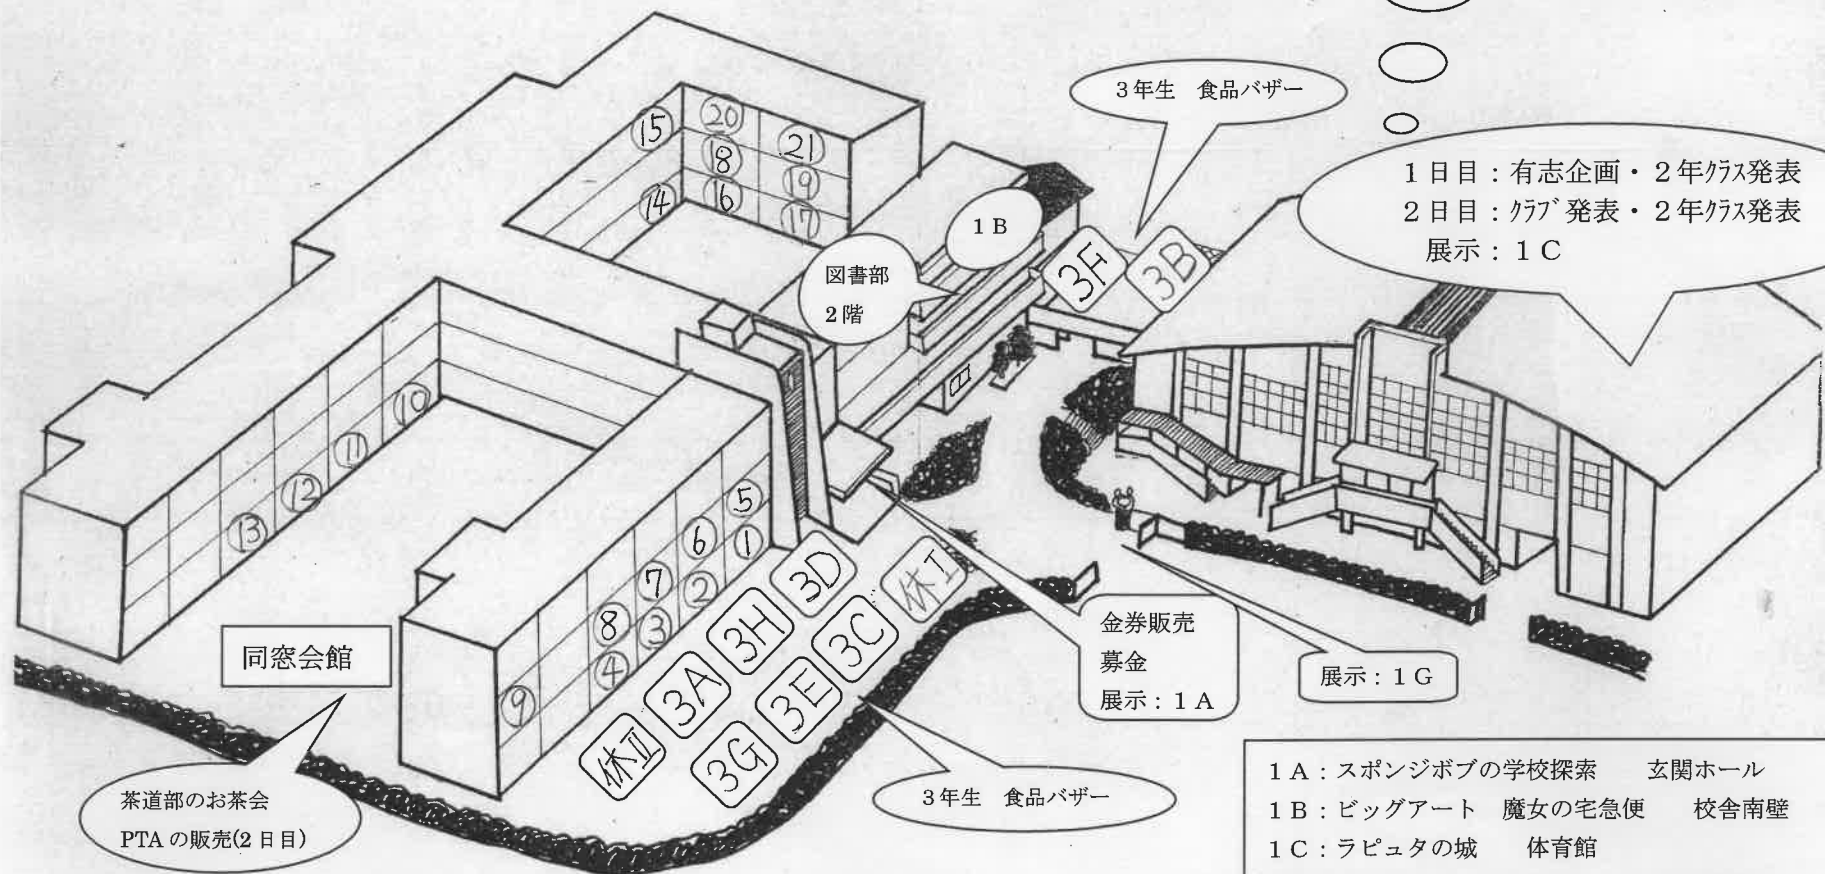

2018 文化祭 全企画総覧

2018/09/12 版

《クラブ企画など》

団体	企画	場所	団体	企画	場所
美術部	美術部展	1D(①)	書道部	書道展	書道室(⑨)
華道部	展示・販売	1C(②)	生物部	展示	生物実験室(⑭)
写真部	写真展	1B(③)	科学部	展示	地学教室(⑮)
囲碁将棋	対局・詰将棋	1A(④)	調理部	販売	校内
英会話部	ビデオ上映	2D(⑤)	茶道部	お茶会	同窓会館
PTA(国際親善)	展示	2C(⑥)	図書部	ポップ展示	図書館
文芸部	展示・販売	2B(⑦)	PTA(教養部)	喫茶・販売	同窓会館
ワングル部	展示	2A(⑧)	日本赤十字	献血	正門前