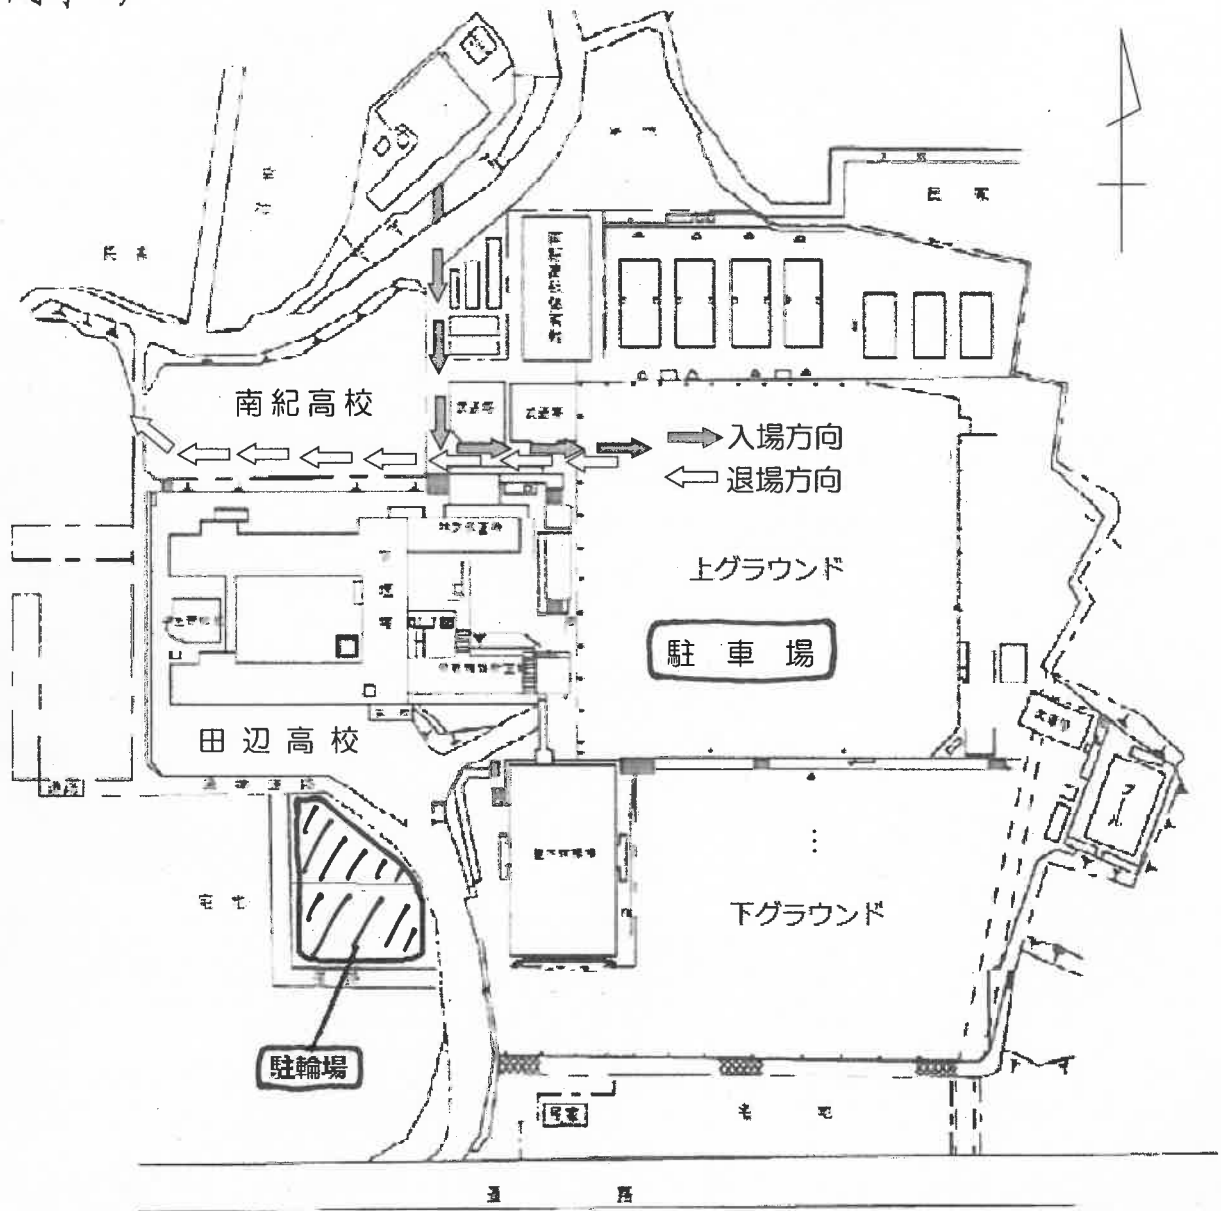

(別紙)

○23日(土) 上グラウンド

入場は、南紀高校横の裏門からのみ、退場は南紀高校正面からのみでお願いします。係の指示に従って移動願います。